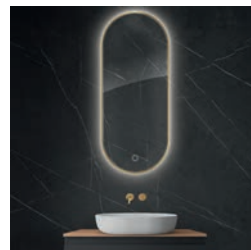

64114800 / Nordlis

Lustro 50×120 cm owalne z oświetleniem LED i systemem Klarglas, złoty połysk

1099,95 zł ~~2199,90 zł~~

Cena promocyjna

1099,95 zł*