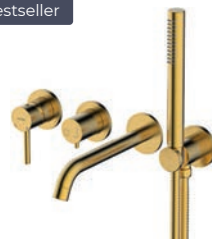

34105810 / Molle

Kompletna bateria wannowo-prysznicowa 4-otworowa podtynkowa, złoto szcztokowane

1999,95 zł ~~3999,90 zł~~

Cena promocyjna

1999,95 zł*

bestseller