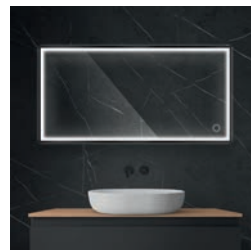

64107300 / Nordlis

Lustro 60×120 cm prostokątne z oświetleniem LED i systemem Klarglas, czarny mat

999,95 zł ~~1999,90 zł~~

Cena promocyjna

999,95 zł*