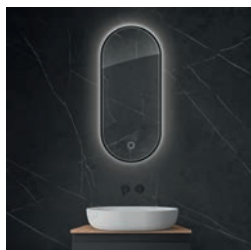

1099,95 zł ~~2199,90 zł~~

Cena promocyjna

1099,95 zł*

64104300 / Nordlis

Lustro 50×120 cm owalne z oświetleniem LED i systemem Klarglas, czarny mat

1099,95 zł ~~2199,90 zł~~

Cena promocyjna

1099,95 zł*