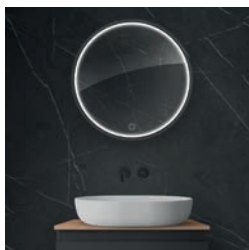

64100300 / Nordlis

Lustro 60 cm okrągłe
z oświetleniem LED
i systemem Klarglas, czarny mat

799,95 zł ~~1599,90 zł~~

Cena promocyjna

799,95 zł*