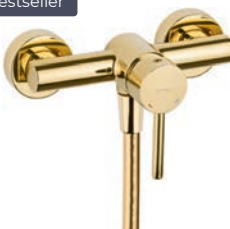

33000800 / Molle

Bateria prysznicowa ścienna, złoty połysk

579,95 zł ~~1159,90 zł~~
Cena promocyjna
579,95 zł*

bestseller