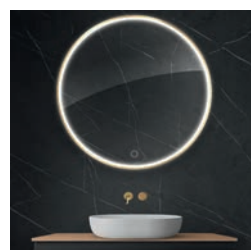

64102800 / Nordlis

Lustro 100 cm okrągłe
z oświetleniem LED
i systemem Klarglas, złoty połysk

1199,95 zł ~~2399,90 zł~~

Cena promocyjna

1199,95 zł*