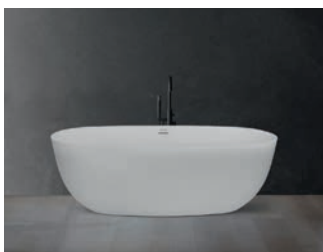

4999,95 zł*

bestseller

12003000 / Gocta

Wanna wolnostojąca 170×78 cm
owalna akrylowa, biała

5199,95 zł ~~10 399,90 zł~~

Cena promocyjna

5199,95 zł*

bestseller