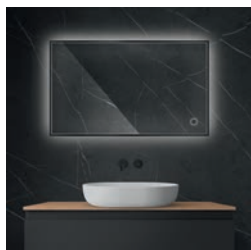

799,95 zł ~~1599,90 zł~~

Cena promocyjna

799,95 zł*

64107300 / Nordlis

Lustro 60×120 cm prostokątne z oświetleniem LED i systemem Klarglas, czarny mat

999,95 zł ~~1999,90 zł~~

Cena promocyjna

999,95 zł*