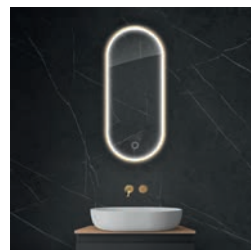

64103800 / Nordlis

Lustro 40×90 cm owalne z oświetleniem LED i systemem Klarglas, złoty połysk

899,95 zł ~~1799,90 zł~~

Cena promocyjna

899,95 zł*