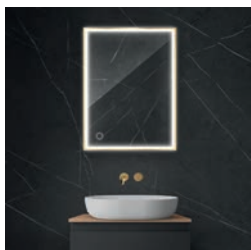

64105800 / Nordlis

Lustro 60×80 cm prostokątne z oświetleniem LED i systemem Klarglas, złoty połysk

799,95 zł ~~1599,90 zł~~

Cena promocyjna

799,95 zł*