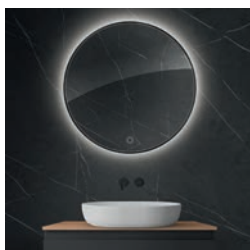

799,95 zł ~~1599,90 zł~~

Cena promocyjna

799,95 zł*

64102300 / Nordlis

Lustro 100 cm okrągłe
z oświetleniem LED
i systemem Klarglas, czarny mat

1199,95 zł ~~2399,90 zł~~

Cena promocyjna

1199,95 zł*