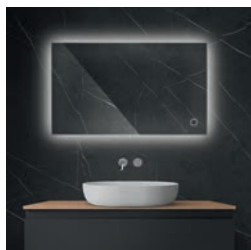

899,95 zł ~~1799,90 zł~~

Cena promocyjna

899,95 zł*

64107000 / Nordlis

Lustro 60×120 cm prostokątne z oświetleniem LED i systemem Klarglas

999,95 zł ~~1999,90 zł~~

Cena promocyjna

999,95 zł*