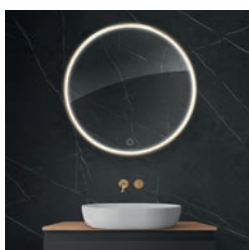

64101800 / Nordlis

Lustro 80 cm okrągłe
z oświetleniem LED
i systemem Klarglas, złoty połysk

999,95 zł ~~1999,90 zł~~

Cena promocyjna

999,95 zł*