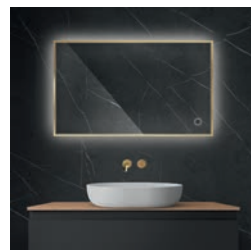

64111800 / Nordlis

Lustro 60×100 cm prostokątne z oświetleniem LED i systemem Klarglas, złoty połysk

899,95 zł ~~1799,90 zł~~

Cena promocyjna

899,95 zł*